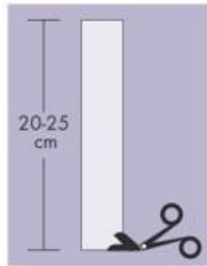

## Фиксация повязок при помощи перевязочной сетки Codofix®

Каждую сетку можно отрезать и вырезать в ней отверстия для того, чтобы подогнать ее под индивидуальные потребности.

Сетка, с уверенностью, не будет обтрепываться.

**Разм  
ер  
сетки**    **Место нанесения**    **Способ нанесения**

1

2

3

4

6

8

10